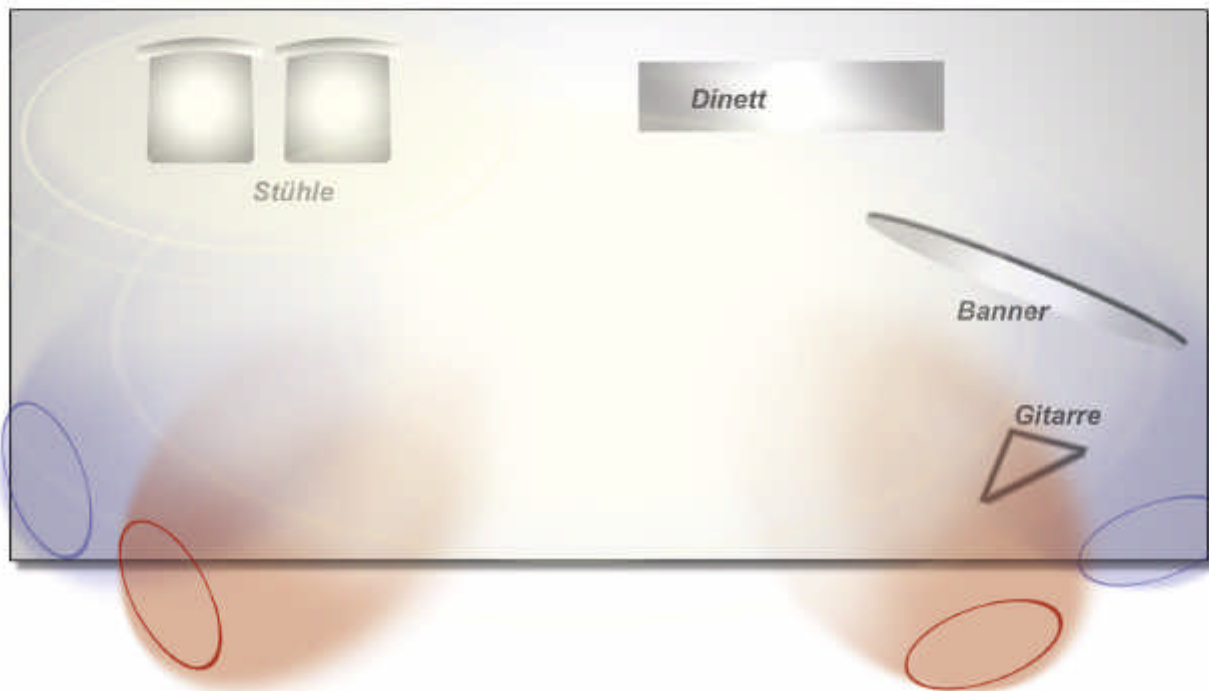

theater DIE BÖSEN SCHWESTERN

LICHT: Die Bösen Schwestern - BEST OF!"

Spielebenen: vorne-mittig, sitzend, ganze Bühne

FARBSCHEIBEN: rot, blau

SPIEL-Licht

FRONTAL: leicht schräg
gedecktes weiß
(evt. 1 gelb) LINKS:
blau + rot

insgesamt gutes schräg RECHTS:
Frontallicht blau + rot

insgesamt also 4 weiß, 2 rot, 2 blau